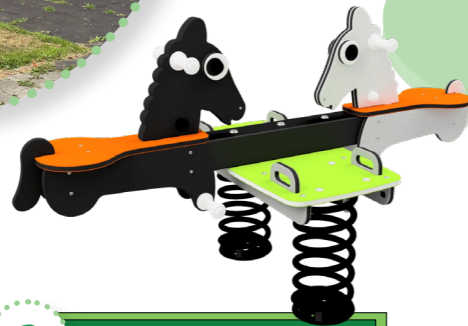

2 Veerwip paarden