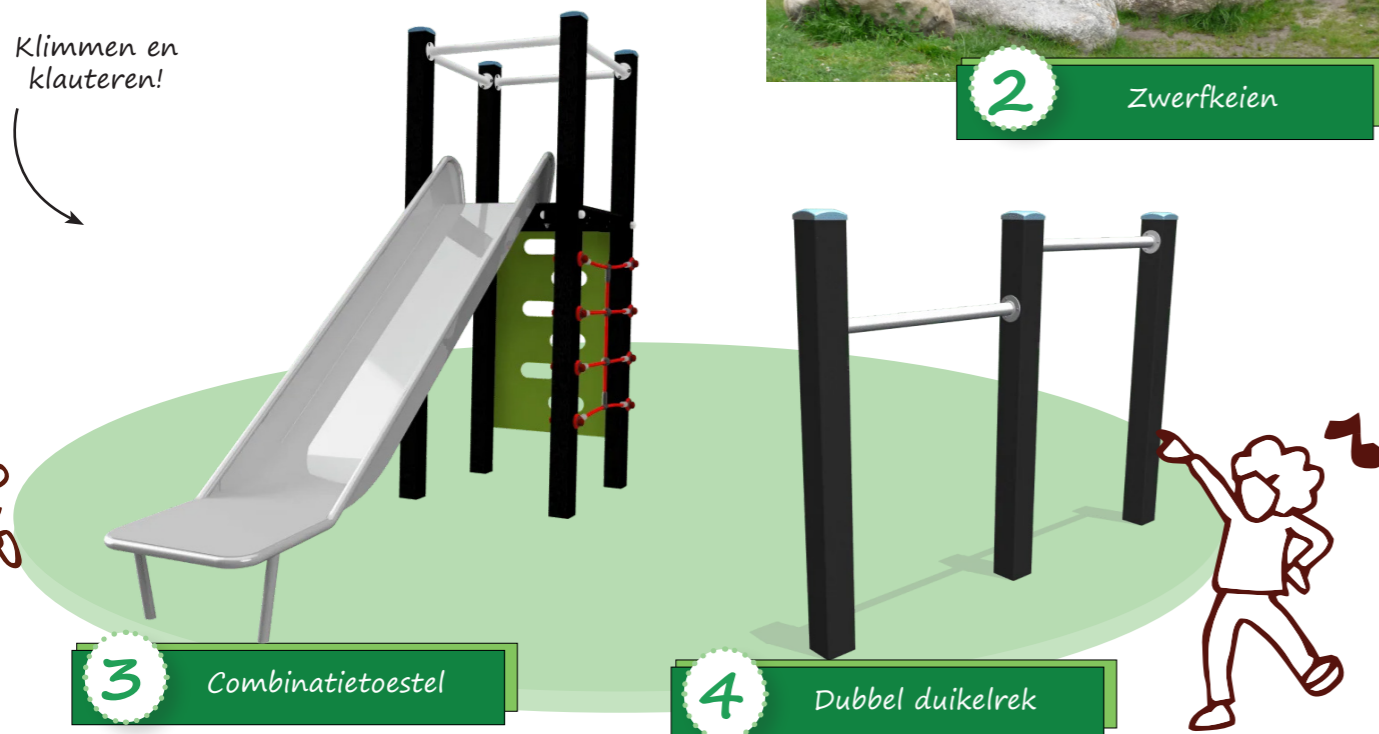

De speelplek aan de Cornelis Kempenaarlaan wordt vernieuwd!

Op de vernieuwde speelplek komt een mandschommel en een normale schommel, waar iedereen kan schommelen! Of wees als eerste over de zwerfkeien. Op het combinatietoestel kan iedereen klimmen, klauteren en glijden. Duikel jij de meeste rondjes? Het bestaande bankje met afvalbak wordt verplaatst.

Ontwerp 1

Aan dit presentatievel kunnen geen rechten worden ontleend - wijzigingen voorbehouden.

De speelplek aan de Cornelis Kempenaarlaan wordt vernieuwd!

Op de vernieuwde speelplek komt een klimtoestel, waar je kunt klimmen en klauteren. Ook is er een veerwip om te spelen en een dubbele schommel. Als laatste is er een glijbaan, leuk voor urenlang speelplezier! Het bestaande bankje met afvalbak wordt verplaatst.

Ontwerp 2

Zo ziet de speelplek er nu uit.

1 Schommels

2 Veerwip paarden

klimmen en klauteren!

4 Klimtoestel

glijbaan 1.5m hoog!

3 Glijbaan