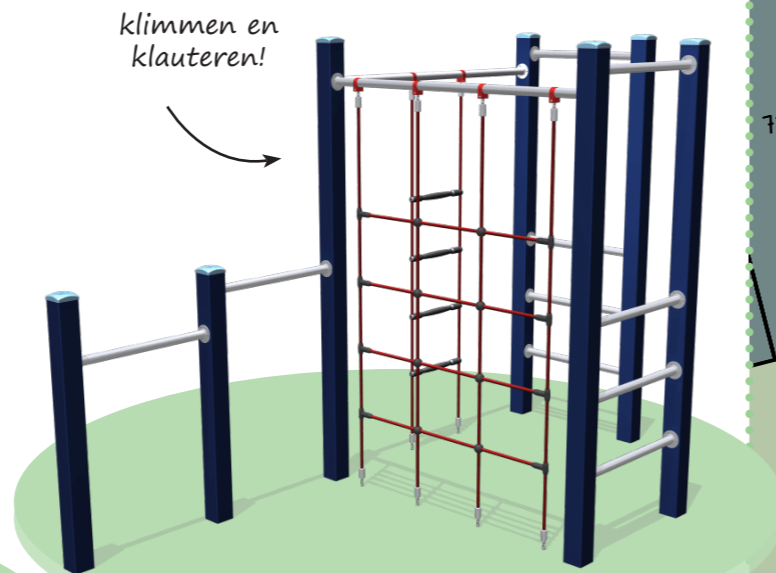

De speelplek aan de Cornelis Kempenaarlaan wordt vernieuwd!

Op de vernieuwde speelplek komt een mandschommel en een normale schommel, waar iedereen kan schommelen! Of wees als eerste over de zwerfkeien. Op het combinatietoestel kan iedereen klimmen, klauteren en glijden. Duikel jij de meeste rondjes? Het bestaande bankje met afvalbak wordt verplaatst.

Ontwerp 1

Aan dit presentatievel kunnen geen rechten worden ontleend - wijzigingen voorbehouden.

De speelplek aan de Cornelis Kempenaarlaan wordt vernieuwd!

Op de vernieuwde speelplek komt een klimtoestel, waar je kunt klimmen en klauteren. Ook is er een veerwip om te spelen en een dubbele schommel. Als laatste is er een glijbaan, leuk voor urenlang speelplezier! Het bestaande bankje met afvalbak wordt verplaatst.

Ontwerp 2

Zo ziet de speelplek er nu uit.

1 Schommels

2 Veerwip paarden

klimmen en klauteren!

4 Klimtoestel

glijbaan 1.5m hoog!

3 Glijbaan