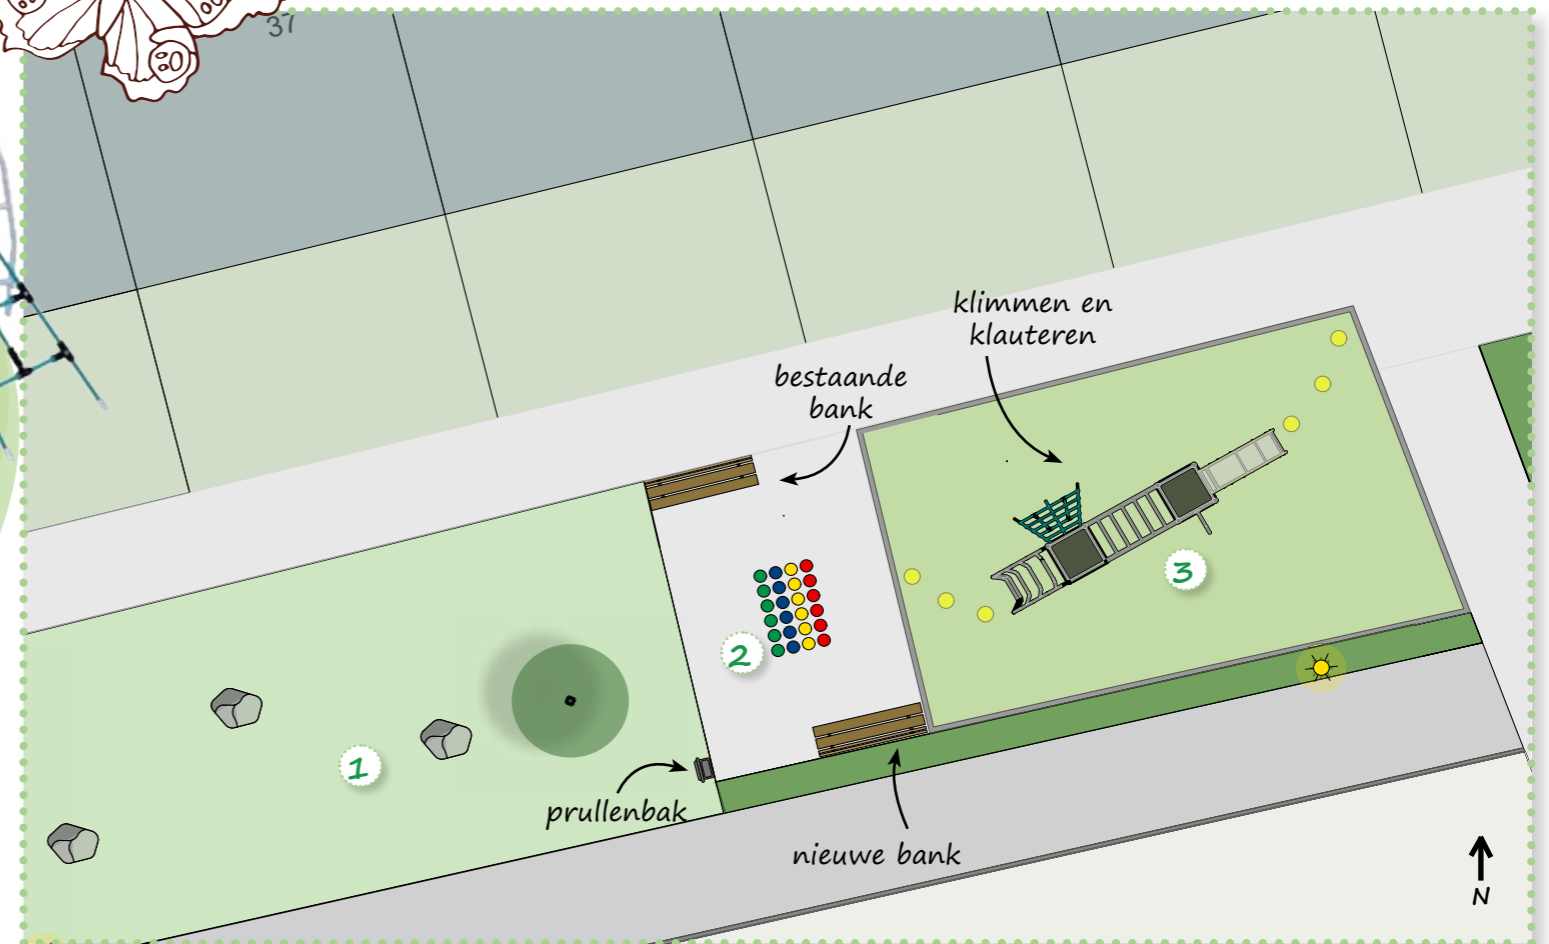

Zo ziet de speelplek er nu uit.

De speelplek aan de Julianalaan wordt vernieuwd!

De speelplek krijgt een nieuw combinatietoestel met glijbaan. De ondergrond is van kunstgras. Aan de linker zijde blijft een deel verhard, en krijgt een extra bankje en een twisterspel.

Ontwerp 1

1 Speelkeien

2 Twister

groen

zachte valondergrond

looppad

gras

3 Combinatietoestel

De speelplek aan de Julianalaan wordt vernieuwd!

De speelplek krijgt een nieuwe glijtoren en een klimtouw met een kunstgras ondergrond. Aan de linkerkant blijft een deel verhard, en krijgt een extra bankje en een hinkelbaan.