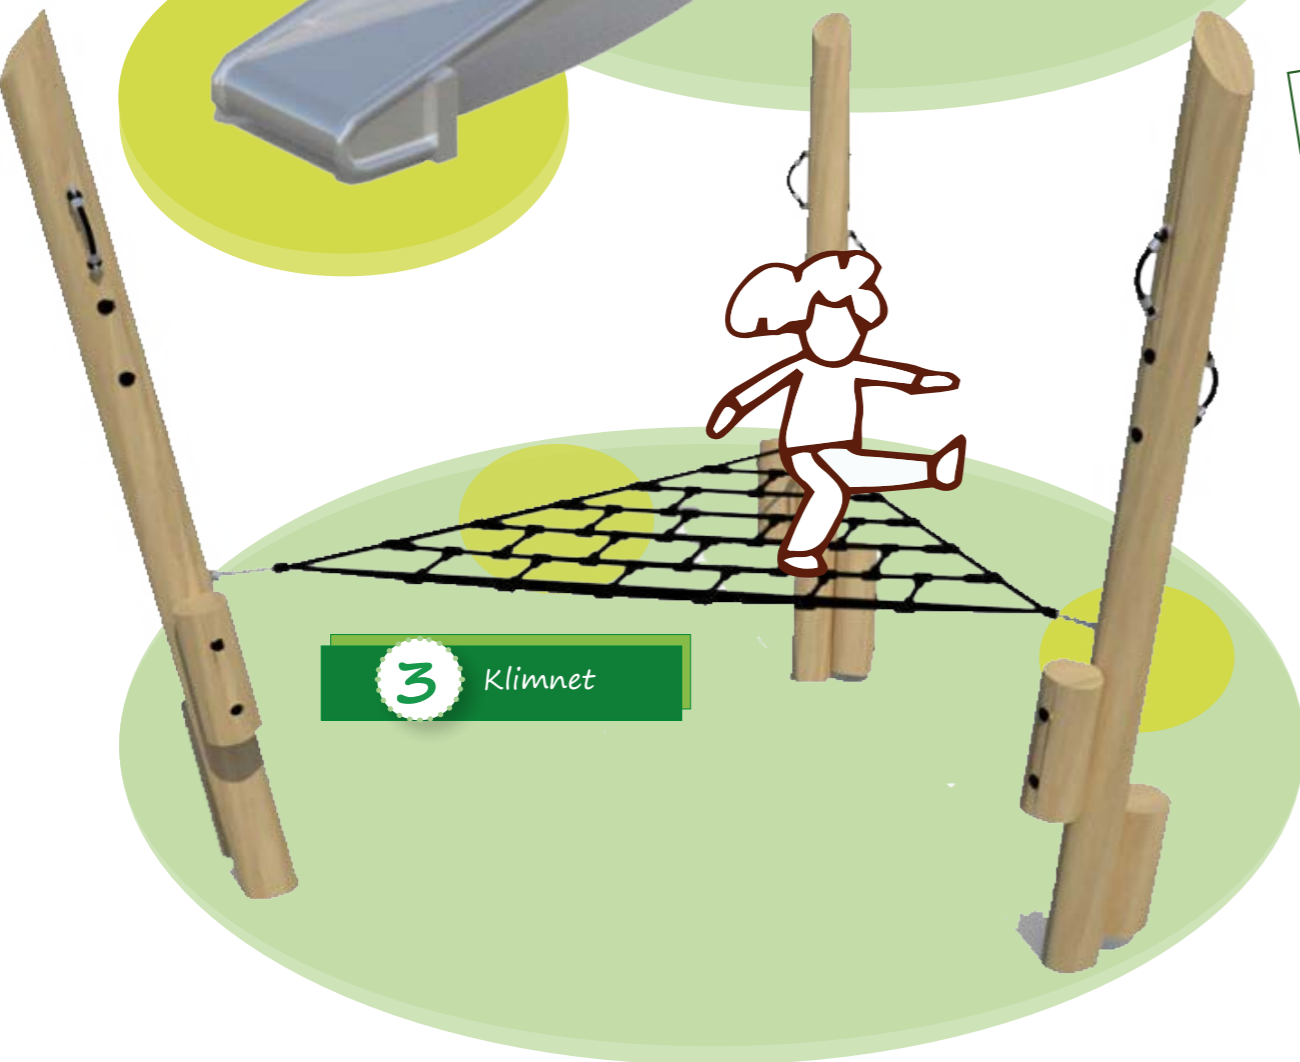

Zo ziet de speelplek er nu uit.

De speelplek aan de Julianalaan wordt vernieuwd!

De speelplek krijgt een nieuw combinatietoestel met glijbaan. De ondergrond is van kunstgras. Aan de linker zijde blijft een deel verhard, en krijgt een extra bankje en een twisterspel.

De speelplek aan de Julianalaan wordt vernieuwd!

De speelplek krijgt een nieuwe glijtoren en een klimtouw met een kunstgras ondergrond. Aan de linkerkant blijft een deel verhard, en krijgt een extra bankje en een hinkelbaan.

wooooshhh

1 Glijbaan

2 Hinkelen

groen	zachte valondergrond
looppad	gras

3 Klimnet

Aan dit presentatievel kunnen geen rechten worden ontleend - wijzigingen voorbehouden.