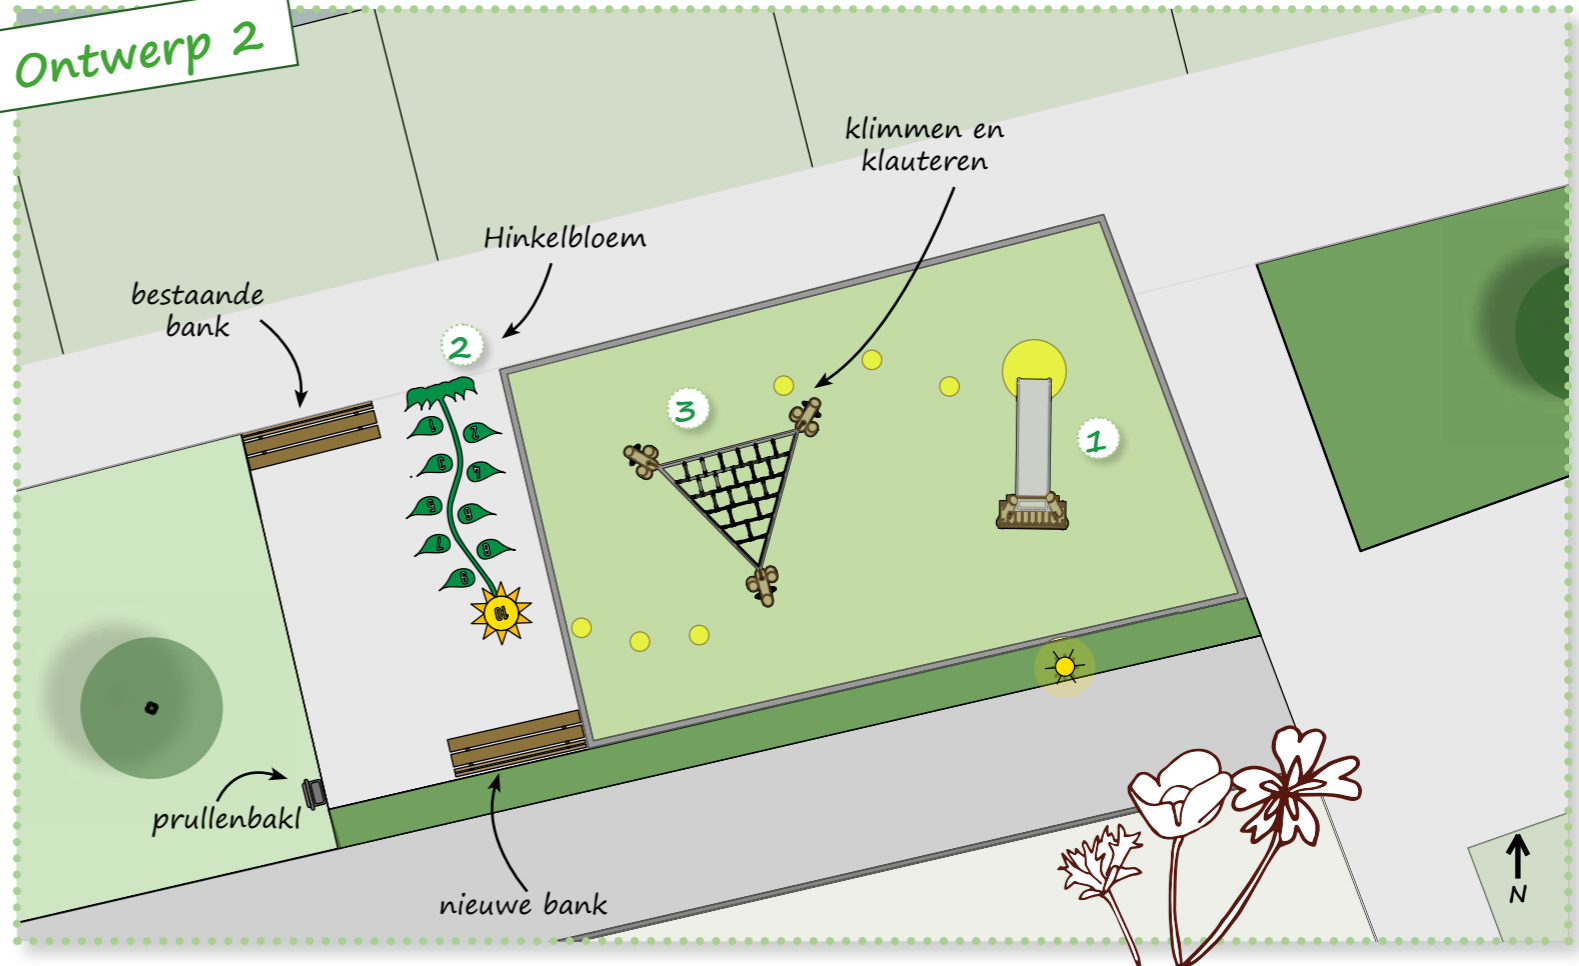

Zo ziet de speelplek er nu uit.

De speelplek aan de Julianalaan wordt vernieuwd!

De speelplek krijgt een nieuw combinatietoestel met glijbaan. De ondergrond is van kunstgras. Aan de linker zijde blijft een deel verhard, en krijgt een extra bankje en een twisterspel.

De speelplek aan de Julianalaan wordt vernieuwd!

De speelplek krijgt een nieuwe glijtoren en een klimtouw met een kunstgras ondergrond. Aan de linkerkant blijft een deel verhard, en krijgt een extra bankje en een hinkelbaan.

wooooshhh

1 Glijbaan

2 Hinkelen

groen	zachte valondergrond
looppad	gras

3 Klimnet

Aan dit presentatievel kunnen geen rechten worden ontleend - wijzigingen voorbehouden.