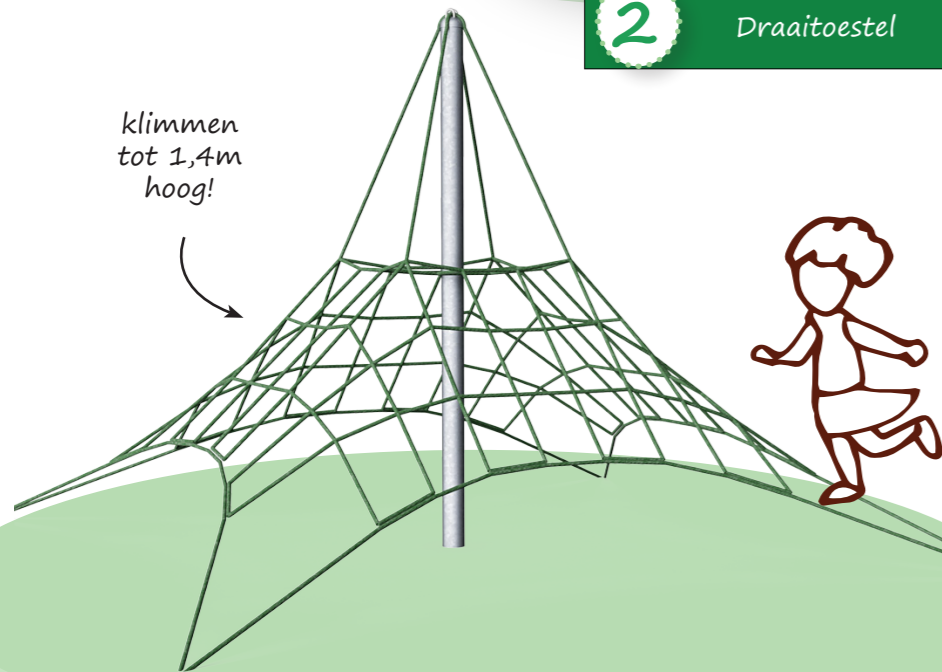

De speelplek aan de Europaweg wordt vernieuwd!

Op de vernieuwde speelplek komt voor de jongere kinderen een mini nestschommel, om gezellig met je vriendjes in te schommelen! Ook zijn er stapkeien en een glijbaan. Voor de oudere kinderen is er een klimpiramide en een draaitoestel. De bestaande dubbele schommel blijft behouden maar krijgt een nieuwe ondergrond.

1 Schommel blijft

4 Glijbaan

5 Stapkeien

6 Mini nestschommel

Leuk! Samen schommelen!

Zo ziet de speelplek er nu uit.

2 Draaitoestel

klimmen tot 1,4m hoog!

3 Klimpiramide

ingang speelplek verplaatst

- looppad
- gras
- slijtvaste ondergrond
- bebouwing