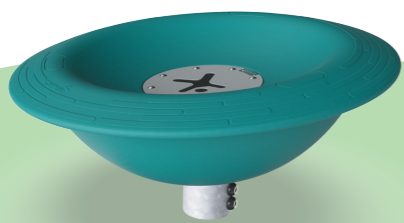

De speelplek aan de Europaweg wordt vernieuwd!

Op de vernieuwde speelplek komt voor de jongere kinderen een mini nestschommel, om gezellig met je vriendjes in te schommelen! Ook zijn er stapkeien en een glijbaan. Voor de oudere kinderen is er een klimpiramide en een draaitoestel. De bestaande dubbele schommel blijft behouden maar krijgt een nieuwe ondergrond.

1 Schommel blijft

4 Glijbaan

5 Stapkeien

6 Mini nestschommel

Leuk! Samen schommelen!

Zo ziet de speelplek er nu uit.

2 Draaitoestel

klimmen tot 1,4m hoog!

3 Klimpiramide

ingang speelplek verplaatst

- looppad
- gras
- slijtvaste ondergrond
- bebouwing