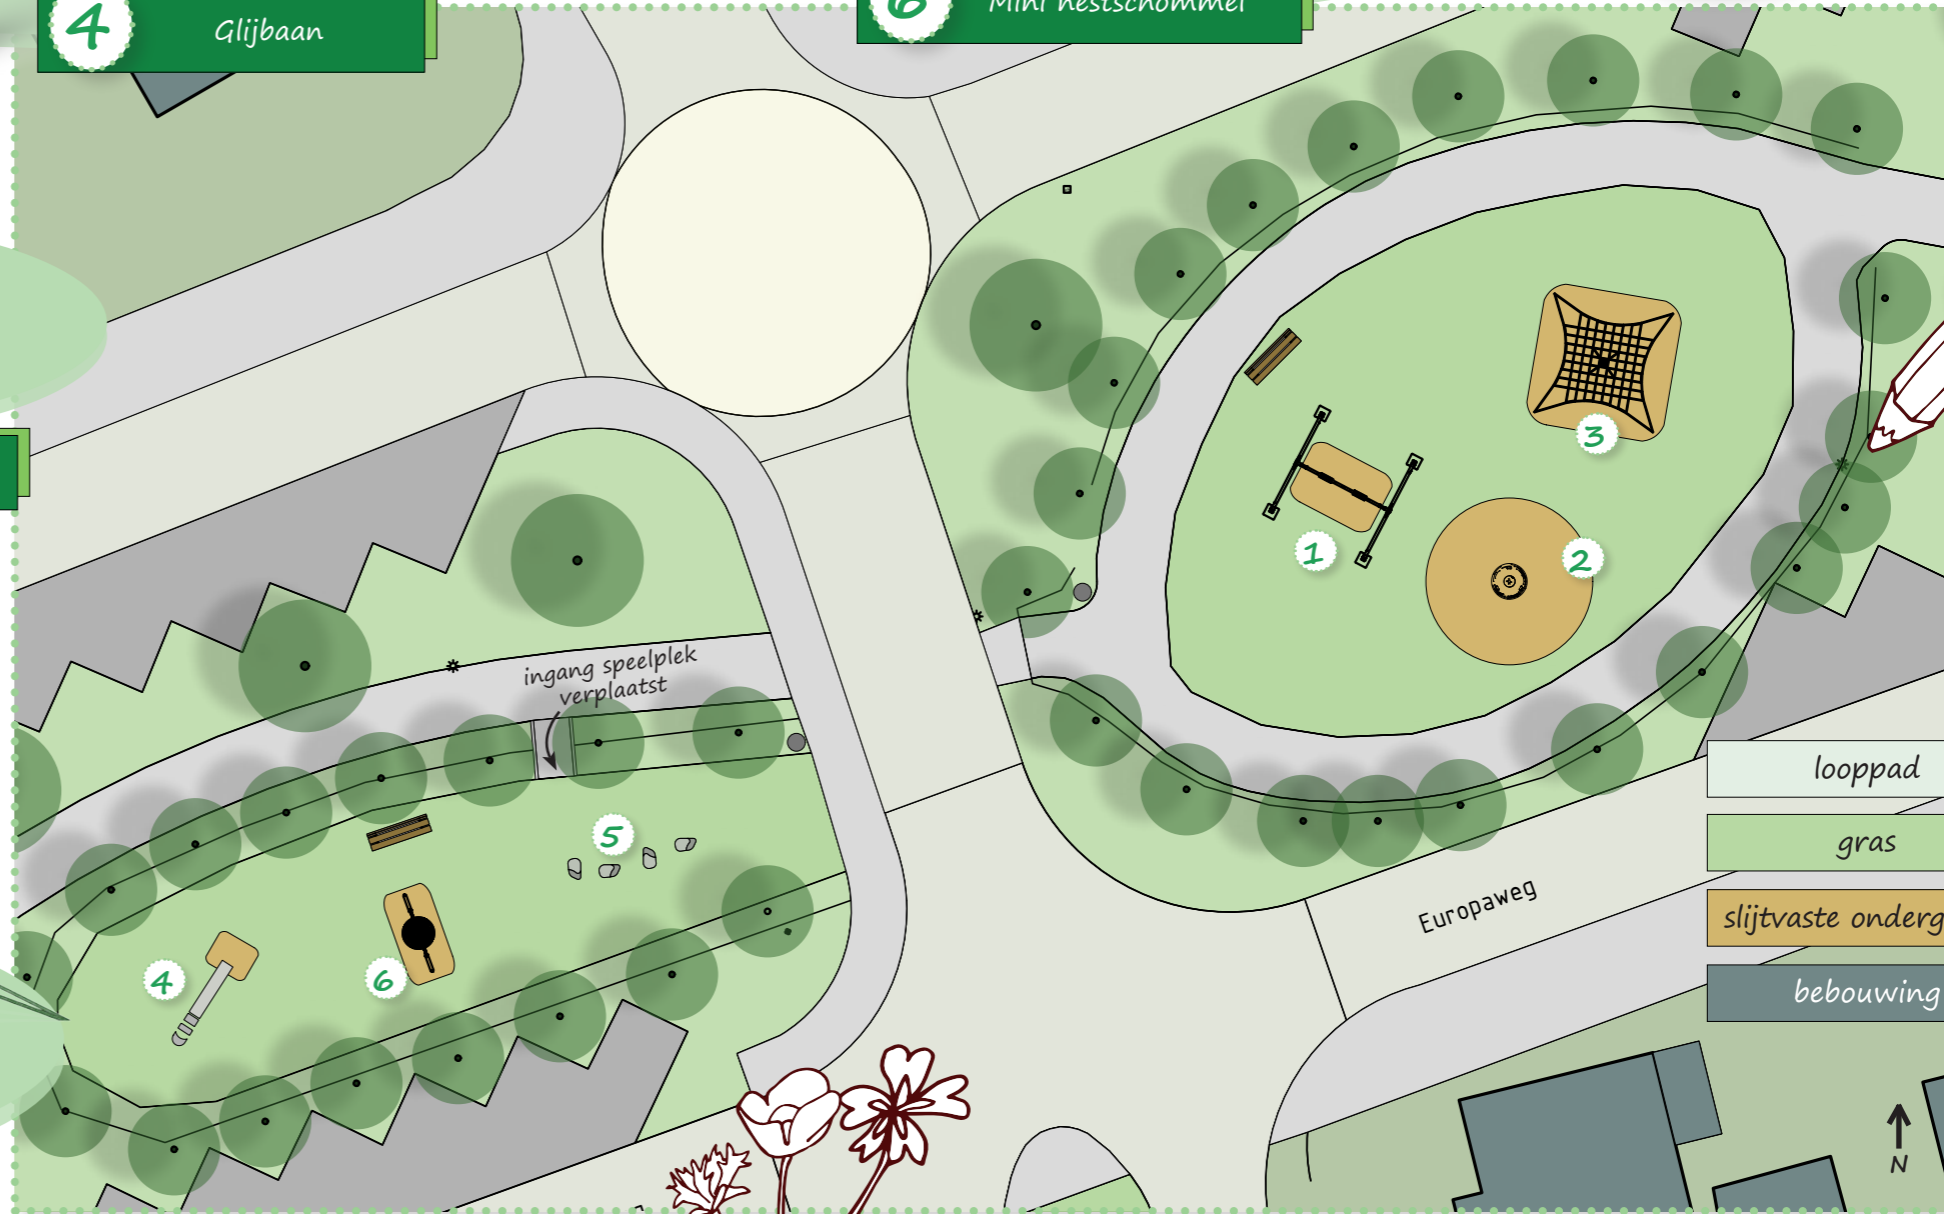

De speelplek aan de Europaweg wordt vernieuwd!

Op de vernieuwde speelplek komt voor de jongere kinderen een mini nestschommel, om gezellig met je vriendjes in te schommelen! Ook zijn er stapkeien en een glijbaan. Voor de oudere kinderen is er een klimpiramide en een draaitoestel. De bestaande dubbele schommel blijft behouden maar krijgt een nieuwe ondergrond.

1 Schommel blijft

4 Glijbaan

5 Stapkeien

6 Mini nestschommel

Leuk! Samen schommelen!

Zo ziet de speelplek er nu uit.

2 Draaitoestel

klimmen tot 1,4m hoog!

3 Klimpiramide

ingang speelplek verplaatst

- looppad
- gras
- slijtvaste ondergrond
- bebouwing